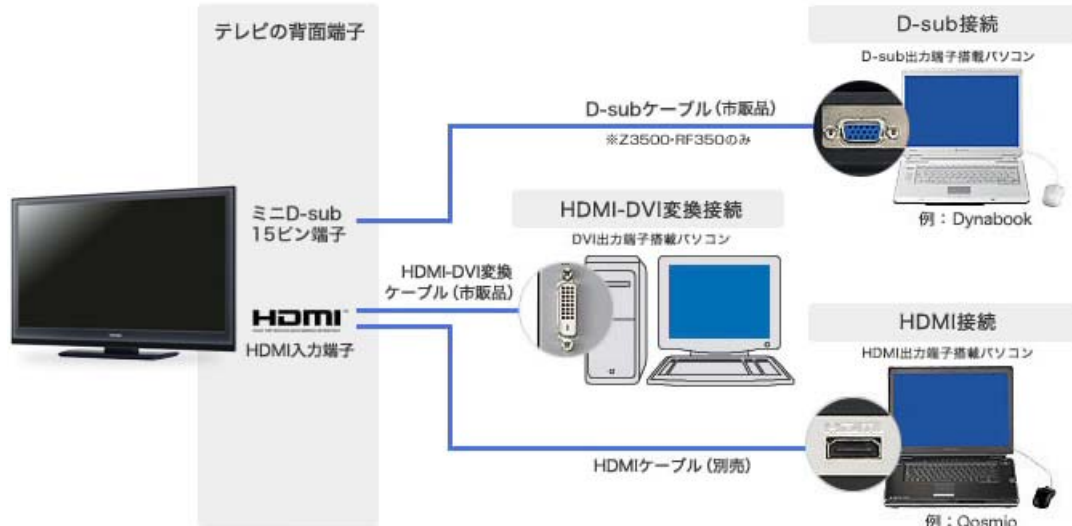

PCコネク

前のページへ戻る | インデックスへ戻る

ZH500 ZV500 Z3500 **RH500** CV500 RF350

HDMI端子またはDVI端子付のパソコンと接続して、パソコンの映像をテレビに映し出すことができます(DVI端子との接続には市販のHDMI-DVI変換ケーブルをご使用ください。その際、同時に音声用コードを接続することで音声もお楽しみいただけます)。

表示はDot By Dotでクッキリ！

1画素を1ドットで表示するため、精細感のあるくっきりした描写が可能。画素のすべてをスケーリング処理なしで表示することで、小さな文字も読みやすくなりました。

■HDMI接続/D-sub接続に対応する入力フォーマット

| | フォーマット名 | 解像度 | リフレッシュレート*1 | 水平周波数 | ピクセルクロック | ZH500/ ZV500/ RH500/ CV500 | Z3500/ RF350/ C3800/ C3500/ A3500 | H3300/ H3000 | C3200 | C2000 |
|------|------------|-------------|-------------|-------------------|--------------------|-------------------------------------|---|-----------------|-------|-------|
| HDMI | 480i | 4720 × 480 | 459.94/60Hz | 415.734/15.750kHz | 427.000/27.027MHz | ● | ● | ● | ● | ● |
| | 480p | 720 × 480 | 59.94/60Hz | 31.469/31.500kHz | 27.000/27.027MHz | ● | ● | ● | ● | ● |
| | 720p | 1280 × 720 | 59.94/60Hz | 44.955/45.000kHz | 74.176/74.250MHz | ● | ● | ● | ● | ● |
| | 1080i | 1920 × 1080 | 59.94/60Hz | 33.716/33.750kHz | 74.176/74.250MHz | ● | ● | ● | ● | ● |
| | 1080p | 1920 × 1080 | 59.94/60Hz | 67.433/67.500kHz | 148.352/148.500MHz | ● | ● | ● | ● | ● |
| | | | 23.98/24Hz | 26.973/27.000kHz | 74.176/74.250MHz | ● | ● | ● | ● | ● |
| | VGA | 640 × 480 | 59.94/60Hz | 31.469/31.500kHz | 25.175/25.200MHz | ● | ● | ● | ● | ● |
| | | | 72Hz | 37.861kHz | 31.500MHz | ● | ● | | | |
| | | | 75Hz | 37.500kHz | 31.500MHz | ● | ● | | | |
| | SVGA | 800 × 600 | 60Hz | 37.879kHz | 40.000MHz | ● | ● | | | |
| | | | 72Hz | 48.077kHz | 50.000MHz | ● | ● | | | |
| | | | 75Hz | 46.875kHz | 49.500MHz | ● | ● | | | |
| XGA | 1024 × 768 | 60Hz | 48.363kHz | 65.000MHz | ● | ● | | | | |
| | | 70Hz | 56.476kHz | 75.000MHz | ● | ● | | | | |
| | | 75Hz | 60.023kHz | 78.750MHz | ● | ● | | | | |

パソコン専用の映像モード (PCファインモード) を搭載

画像を最適な明るさとコントラストに調整することにより、色彩が強くなりすぎず、長時間の使用も快適になる設計を実現しました。「PCファインモード」は映像メニューから選択できます。

※このページの画像はすべてイメージです。

[このページのトップへ](#)